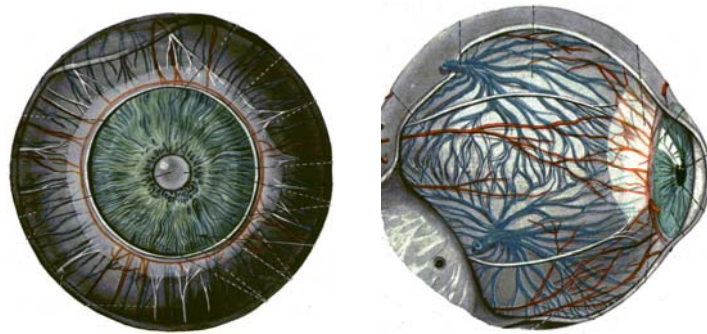

3.2.10. Фрактальность Мироздания

ПРИРОДА (ЭЛОГ'ИМ) постоянно Повторяет внутри Себя свои Основные Принципы. Вселенские Принципы построения Звезд и Планет многократно повторяются на различных уровнях Мироздания. В этом легко убедиться, если рассмотреть, например, структуру цветка, или человеческого глаза (см. рис. 3.2.14).

Рис. 3.2.14. Глазное яблоко во многом повторяет рассматриваемую Алсигной метрико-динамическую структуру небесных Тел. В глазе есть: зрачок, соответствующий ядрам Звезд и Планет; радужная оболочка, соответствующая их ракиям; переплетение артериальных и венозных сосудов, в которых кровь движется по спирали, соответствует переплетенным *субконт-антисубконтным* токам, текущим во внешних оболочках «звезд» и «планет».

Глаза – две Планеты

<http://dreamworlds.ru/>

www.fractal-recursions.com

Фракталы – абстрактное искусство, отражающее свойства микро- и макрокосма